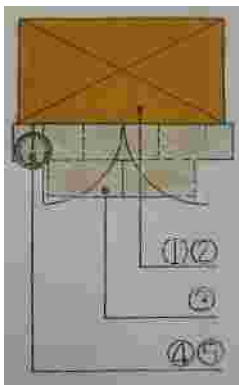

~基本セット 内訳~

お洒落な物置カナ本体 幅 1675 × 奥行 835 × 高さ 1985

カナ標準組立 基礎工事 + アンカー 2ヶ所固定 (強風時も安心！)

足元ペイピング 自然石風平板 サイズ 300 × 600 5枚セット
下地コンクリートでしっかり固定！

アルミ鋳物製 ハンキング用 フラワーハンガー

ハンキング寄植え (草花付き)

五つセットプランで 合計 ¥ 400,000 税別

本体サイズによって金額は異なります。

詳しくは、お電話にて是非お問合せ下さいませ！

上記金額に、消費税・出張費が工事日数分がかかります。(地域により異なります。)

番号は、
基本セット
の内訳番号
です。

~セットプラン平面図~

足元ペイピング工事とは？

物の出し入れや、物を置く時、
きちんと舗装してあれば安心！
置いた物の重みで芝生が沈んで
しまう・そんな心配もありません

埼玉県蓮田市椿山 N様邸
シックな装いカナフォルテ

埼玉県久喜市上町 様邸
素敵なタイルテラスとの相性
もバッチリです！